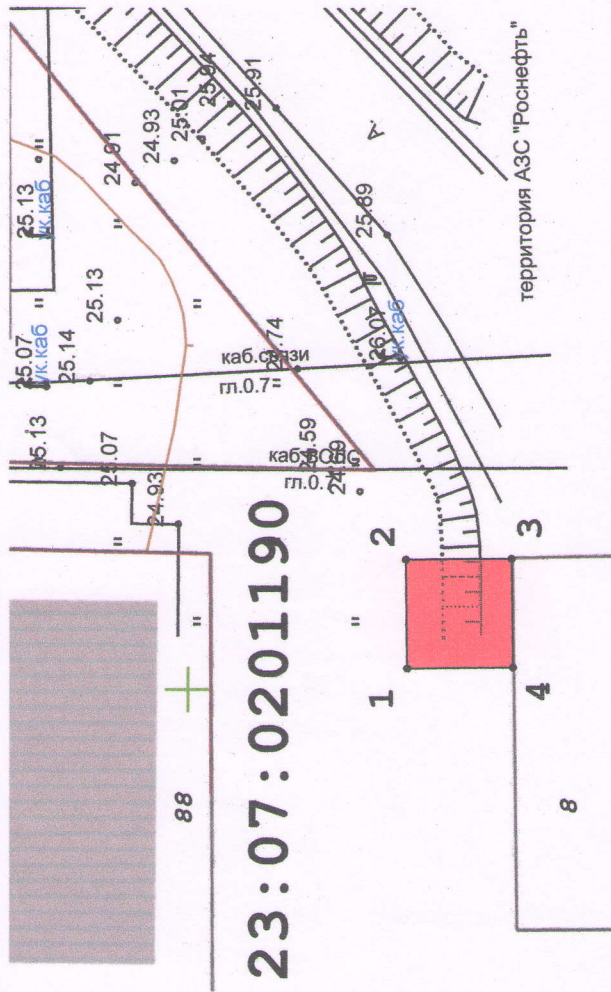

Объект 2

Земельный участок для размещения зарядных станций, представляющих электроэнергию для электротранспорта, по адресу: Краснодарский край, Динской район, ул. Ейское шоссе, прилегает к земельному участку улица Ейское шоссе, 1.

Объект: Пункт «быстрых» электротранспортных станций для электротранспорта.
 Кадастровый номер квартала, на котором планируется размещение объекта: 23:07:0201190.
 Категория земель или земельного участка, на которых планируется размещение объекта: земли населенных пунктов.

Масштаб 1:500

Условные обозначения:

- 112 - кадастровые номера существующих в ЕГРН земельных участков
- Существующая часть границы, имеющиеся в ГКН сведения о которой достаточны для определения ее местоположения
- граница кадастрового квартала
- 23:07:0201190 - Кадастровый номер квартала
- место предполагаемого размещения зарядных станций

Площадь земельного участка 50 кв.м.

№ точки	Координаты (м)	
	X	Y
1	499 285,47	1 379 801,38
2	499 285,56	1 379 808,58
3	499 278,56	1 379 808,67
4	499 278,47	1 379 801,47

Система координат МСК-23, зона 1

Сведения о наличии доступа к размещаемому объекту: предполагаемое место размещения объекта находится в открытом доступе.